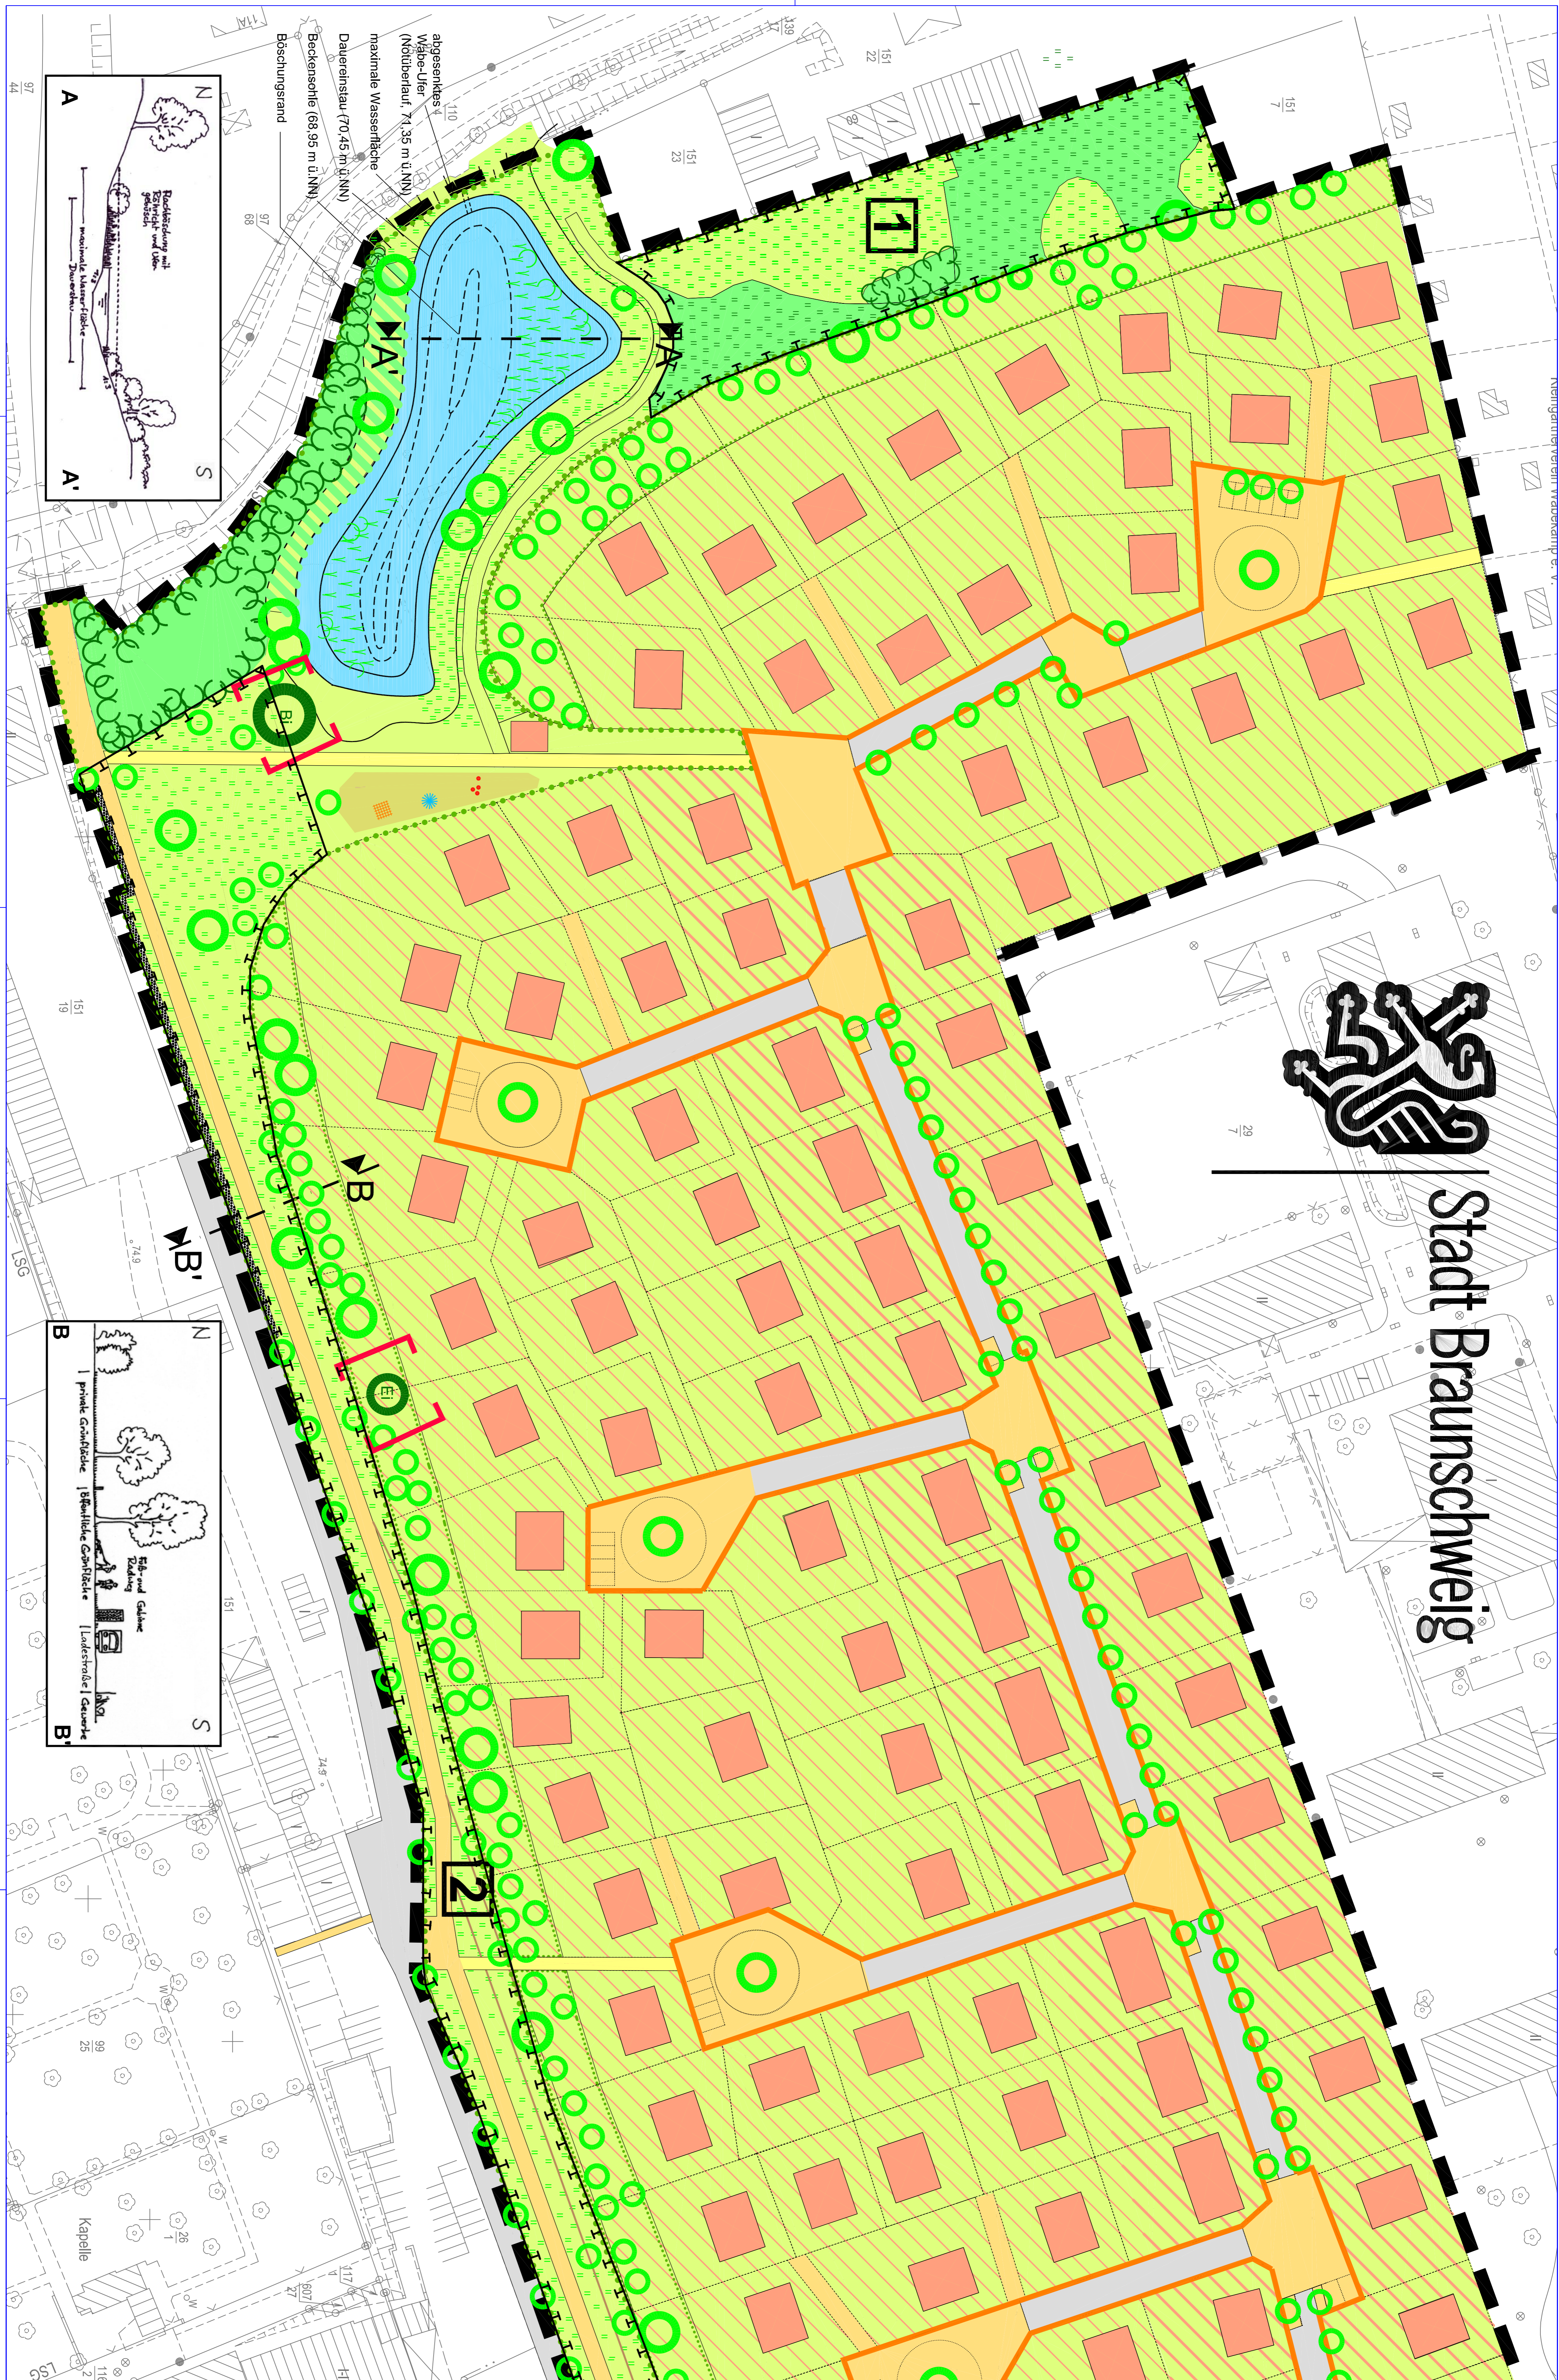

Stadt Braunschweig

Anschluss Blatt 2

Legende siehe Grünordnungsplan Blatt 2

Maßstab 1:500

Planungsbüro
Dipl.-Ing. Sören Witz
Landschaftsarchitektur
Braunerstr. 6a Tel.: 0511 / 723 139-0
30169 Hannover Fax: 723 139-10
www.witz.de info@witz.de

 **B D L A**
Ingenieur
Kölner
Str. 10
16117
104

Karte 3 Blatt 1
Grünordnungsplan zum
Bebauungsplan GI 44

Zeichner	16/11/04
gezeichnet	16/11/04
Korrigiert	16/11/04
Witz	16/11/04